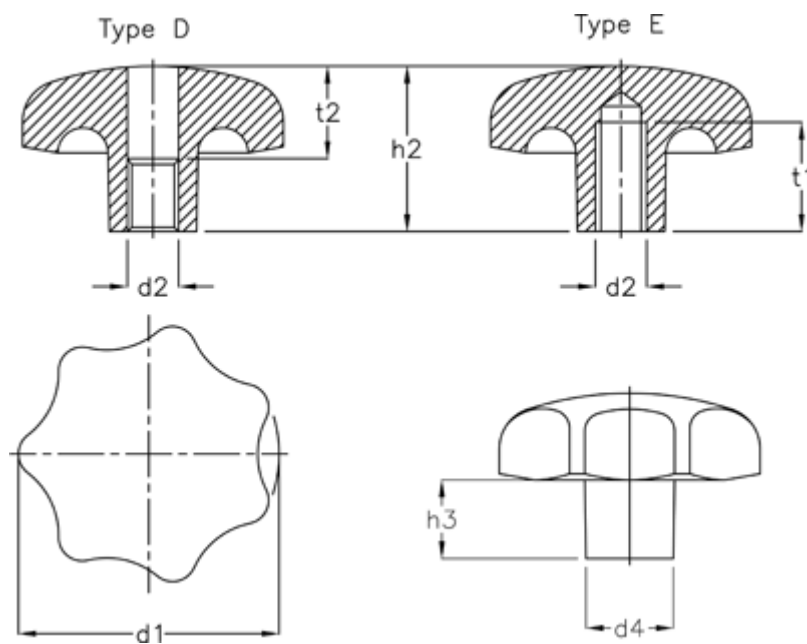

Varenummer: 20526473M

Beskrivelse: E+G Stjernegreb DIN 6336-AL-63-M10-D-MT

Mål

d1	= 63
d2	= M 10
d4	= 20
h2	= 40
h3	= 21
t1 min.	= 22
t2	= 20